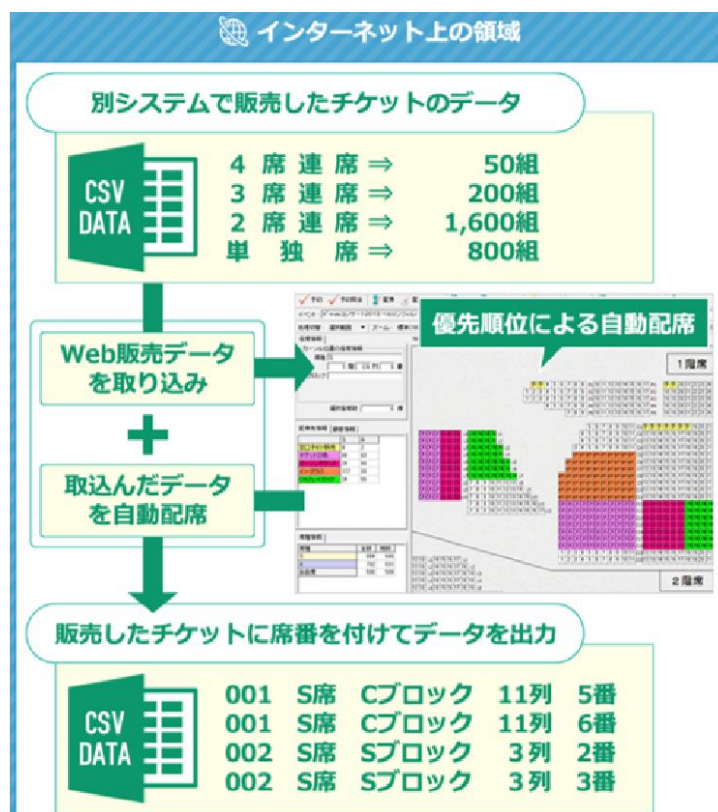

チケット管理ソフト「チケット for Windows」で攻めの事業運営を 提供する株式会社インフォメーションクリエイティブが 「自動配席サービス：席割り EASY」をリリース

システム開発・ソリューション事業を展開する株式会社インフォメーションクリエイティブ(代表:山田 亨 所在地:東京都品川区)はこの度、Web 自動配席サービス「席割り EASY」をサービス開始しました事をご報告させていただきます。

「席割り EASY」について

当社のチケット販売管理ソフトである「チケット for Windows」にて、チケットの座席会場図の作成やチケットデザイン～イベント予約、販売、顧客管理までをトータルサポートを行わせて頂いておりますが、その中で事業主・興行主様よりご好評の自動配席サービスを「席割り EASY」としてサービス開始しました。

販売済データを自動処理で座席図に反映する事ができるため、大中規模のライブやコンサートの膨大な座席データ処理に役立ちます。

サービス化の背景

近年、アーティストやアイドルを始めとしたライブ・コンサートが盛んになり、ドームやスタジアム、アリーナなどのオンラインチケット販売が増加しています。一方で、業界各社のイベントご担当者様は、チケットの座席の配席作業に追われ、イベント間際になってお客様クレームが生じるなど、座席確定の手配はイベントご担当者様の課題となっております。

サービス化の狙い

従来は、チケットシステムを導入頂かなければ、自動配席機能をご体感頂けませんでした。が、「席割りEASY」として Webサービス化する事で、インターネット越しに当社の人気システムの自動配席をお試し頂く事ができるようになりました。これによりスポット的なニーズや規模に関わらず気軽に採用頂くことができ、システムの良さをより多くの事業主様に提供することで、小さな投資でも業務改善に貢献する事ができます。