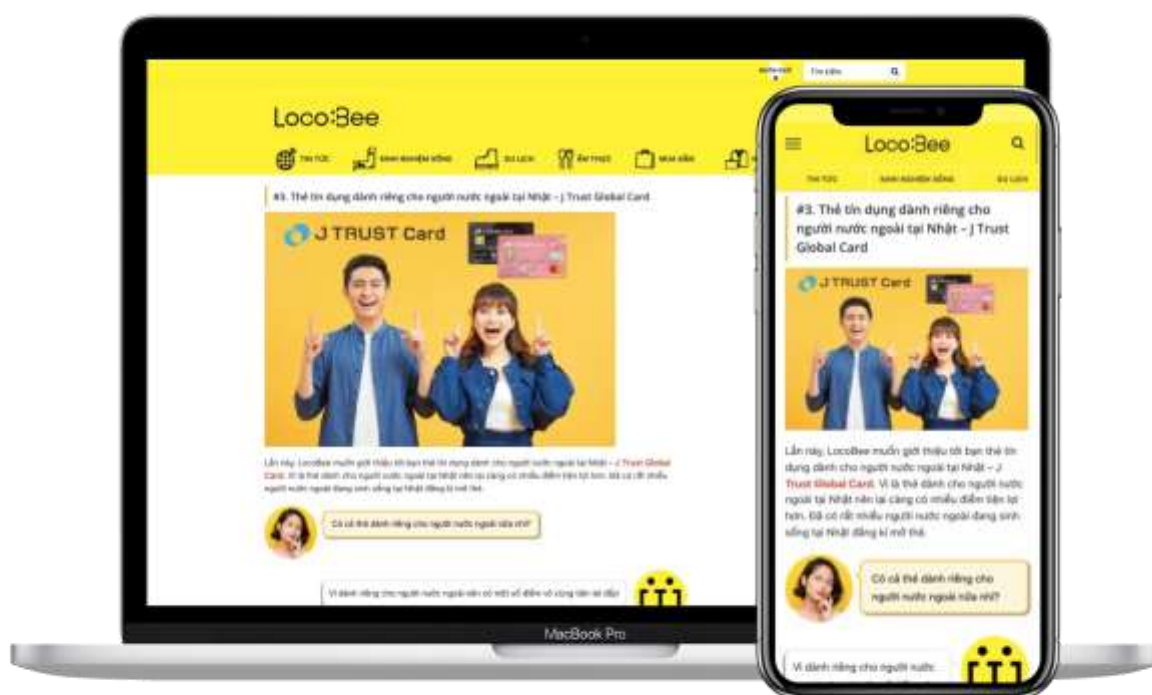

【LocoBee】J トラストグローバルカードをご紹介後、在留ベトナム人の契約数が過去最高に！

コロナ禍による巣籠もり消費も手伝って、クレジットカードの申し込みが殺到

在留・訪日ベトナム人に向けて日本の情報を発信する国内最大級のポータルサイト【LocoBee】を運営する、当社子会社の株式会社 LOCOBEE(本社:東京品川区)は、J トラストカード株式会社とのタイアップを実現。在留外国人専用クレジットカードのご紹介で大きな反響を呼んでいます。

・ 申込者数掲載前より 140% ↑ ↑ ↑

J TRUST Card

在留外国人向けの「J トラストグローバルカード」は新規事業として発足し、まず在留ベトナム人にとってニーズがあるかのリサーチしたいという事で、当社にご相談を受け【LocoBee】とのタイアップ記事掲載を 5 月末から始めました。コロナ禍という状況下でどのくらい反応があるのか未知数でしたが、カードの魅力を発信後、ユーザーから想像以上の反響あり、目標数の倍以上の申込数を獲得することができました。

J トラストカードご担当者様より喜びの声を頂いております。

「今回、在留・訪日ベトナムの方々が一番より良い情報を発信しているという理由から【LocoBee】での掲載を決断したのですが、申込数が掲載前に対して 140%となり非常に嬉しいです！コンスタントに実績が積みあがっており、ベトナム人の方々へのアプローチに手ごたえを感じています。」

Jトラストグローバルカードとは？

Jトラストグローバルカードは、デポジット（保証金）を入れることで、銀行口座がなくてもお申し込みができる「在留外国人専用」の新しいカタチのクレジットカードです。

現金決済が主流のベトナム人に向けて、日本で暮らす上でのクレジットカードのメリットや実際にカードを取得したユーザーのリアルな声をご紹介します、ベトナム人目線で興味関心を引きつける内容となっています。

ぜひ、ご覧下さい！（※ベトナム語掲載）

URL : <https://bit.ly/3gysYCF>

LocoBee とは？

ベトナムに特化したメディアで国内最大級のアクセス率を誇るポータルサイトです！

The logo for LocoBee, featuring the text "Loco:Bee" in a bold, black, sans-serif font. The colon is stylized with a vertical line through it. The text is set against a bright yellow rectangular background.