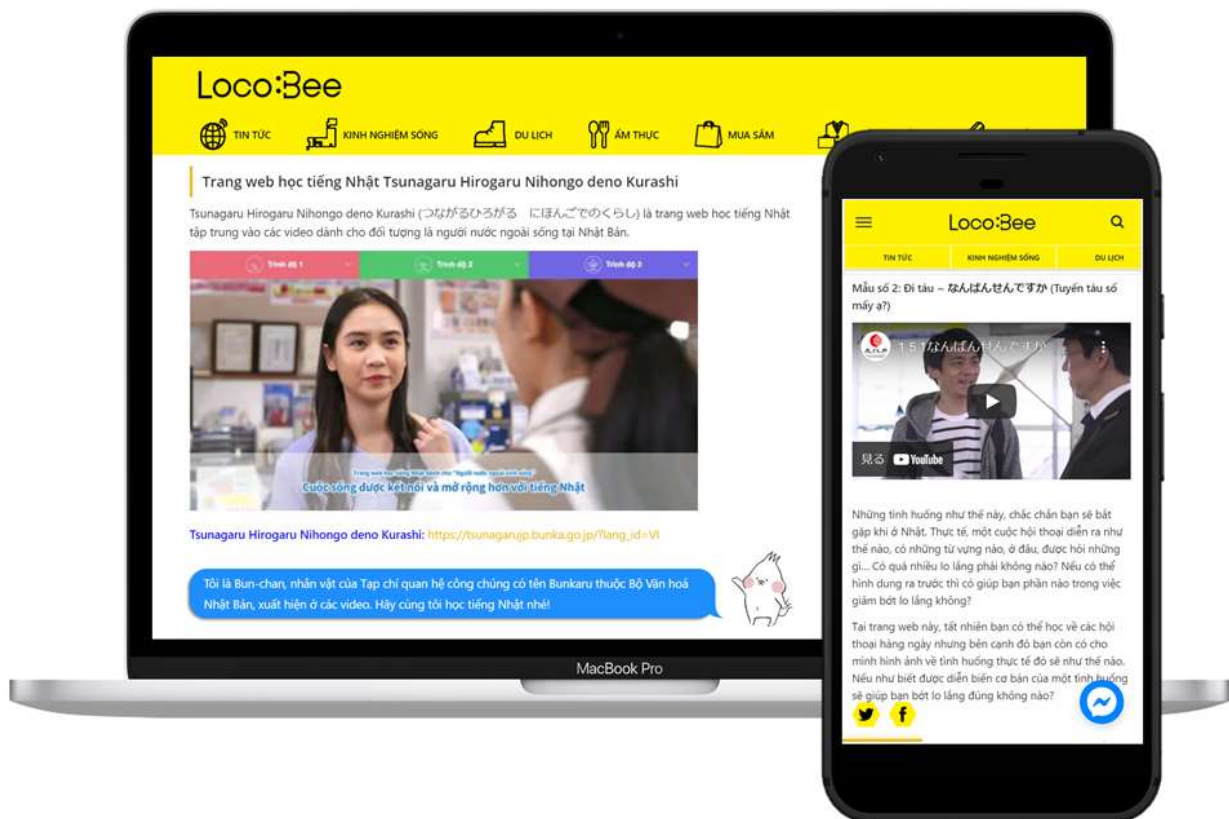

▷なぜ、在留外国人向けの日本語学習サイトを立ち上げたのか？

日本に住むからといって、在留外国人全員が、流ちょうな日本語を話せるとは限りません。また、暮らしている地域に日本語教室がない、通える状況ではないなど、日本語を学びたくても学べない環境にいる在留外国人の方は、実際多くいます。

文化庁では、在留外国人の方々が「生活に支障がないように」「文化の違いで戸惑わないように」「困って悩まないように」…少しでもサポートできたらという“思い”から、ICTを活用した日本語の学習機会の提供を開始しました。

▷【つながるひろがる にほんごでの暮らし】の特徴とは？

日本での生活者向けに「暮らし」をテーマにし、生活する上ですぐに使えるシーンを集めています。例えば、市役所でどんなことを聞かれるか、どんなやり取りをするのかなど、生活に密着した内容です。また、このサイトで学ぶ人が、自分自身と重ね合わせて見てもらえるように、生活者の視点でロケ地を選んだり、その場の雰囲気分かるように、様々なシチュエーションを「引き」で撮影したり、臨場感溢れるように工夫して動画を作成しています。今後も継続的にシーンと言語を追加予定です！

今回は、サイトの特徴や魅力、実際にどう使って学ぶのかをベトナム人の皆さんに分かりやすくご紹介しています。ぜひ、ご参考下さい。（※ベトナム語掲載）

URL : <https://bit.ly/3rwf6hE>