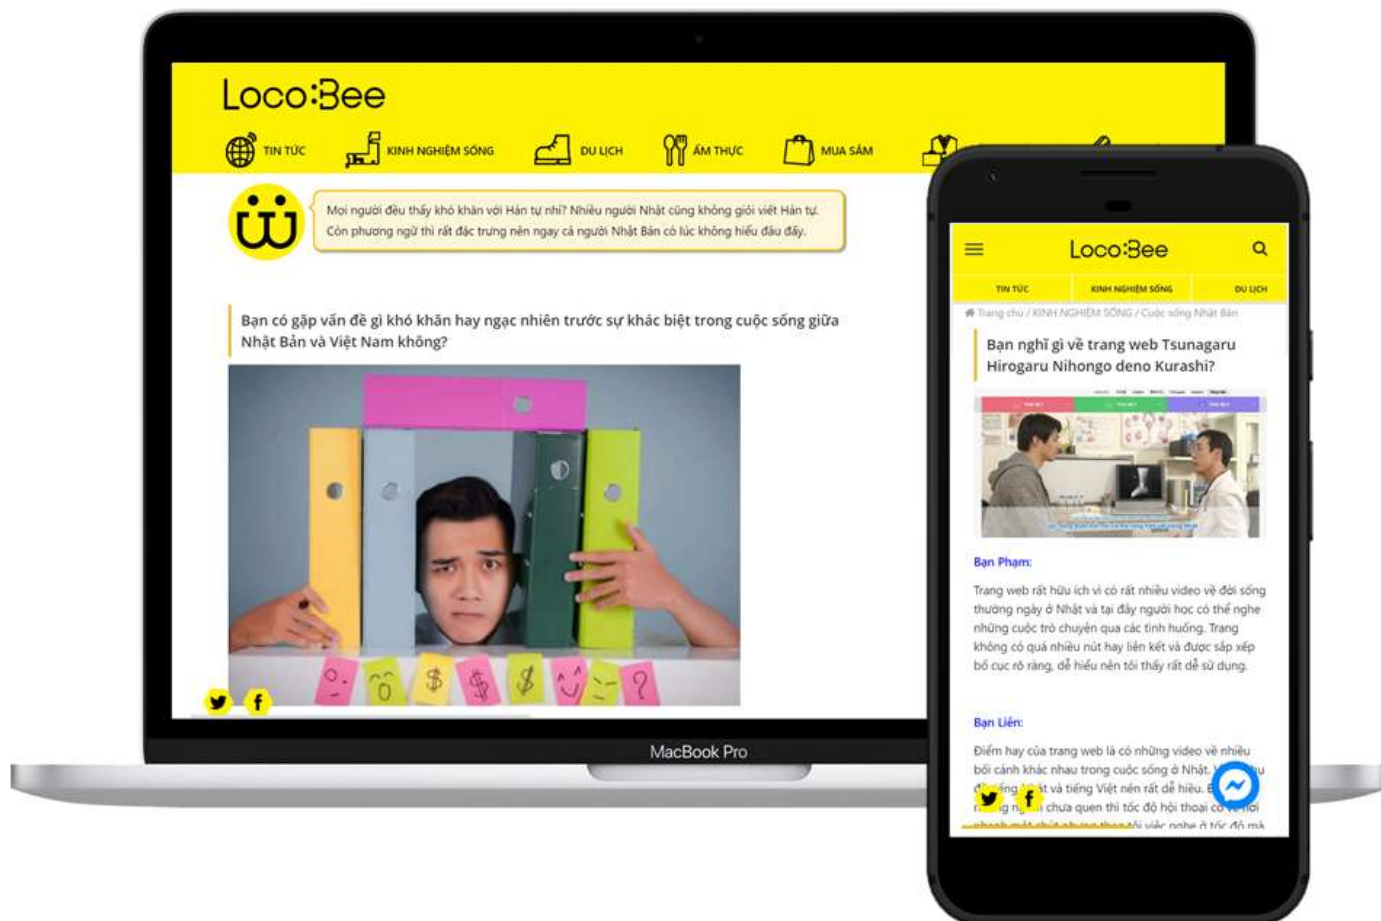

今回は、サイトの特徴や魅力、実際にどう使って学ぶのかをベトナム人の皆さんに分かりやすくご紹介しています。ぜひ、ご参考下さい。（※ベトナム語掲載）

URL : <https://bit.ly/3rwf6hE>

▷サイトを利用した在留ベトナム人のリアルな声!

【つながるひろがる にほんごでの暮らし】で学んでいる在留外国人の方々から、『動画がいっぱいあって嬉しい』『実用的でとてもわかりやすい!』という声を頂いています。では、在留ベトナム人の方々にとって、「本当に使い易いのか?」「分かりやすいのか?」などを、LocoBee が総力取材!サイトの活用術や本音…。そして、文化の違いから出るクスッと笑える日本での体験談が満載です。

ぜひ、ご覧ください。(※ベトナム語掲載)

URL : <https://bit.ly/3dqX0Z9>

・【LocoBee】とは？

Loco:Bee ベトナムに特化したWEBメディアで国内最大級のアクセス率を誇るポータルサイト

ベトナムは経済成長が著しく、国内外から注目度がますます高まっており、重要なターゲットと捉える企業や自治体が増えてきています。LocoBee は訪日・在留を含めた月間 75 万人超のベトナム人に支持されており、企業や自治体のニーズと、「日本を知りたい！活躍したい！」と考えるベトナム人をつなぐ架け橋となるメディアを目指しています。